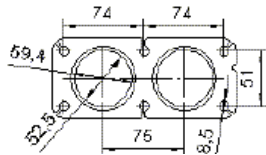

Fabrikant van **katalysatoren** en **deeltjesfilters**

NEDERLANDS ▾

VOLVO

**97151**

PK608

**OBD**

mm.  
↔

950

6.60

Originele ref.:  
8602977

MERK	MODEL	DATUM
VOLVO	S40 1.6i 16V 1587 cc 80 Kw / 110 cv B4164S2	6/99>8/01
VOLVO	S40 1.8i 16V 1783 cc 90 Kw / 122 cv B4184S2	6/99>8/01
VOLVO	V40 1.6i 16V 1587 cc 80 Kw / 110 cv B4164S2	6/99>8/01
VOLVO	<b>V40 1.8i 16V 1783 cc 90 Kw / 122 cv B4184S2</b>	6/99>8/01

Ø 47,8 ext.