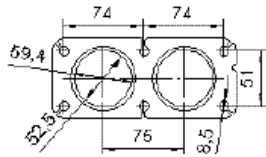

Fabrikant van **katalysatoren** en **deeltjesfilters**

NEDERLANDS ▾

VOLVO

97151

PK608

OBD

mm.
↔

950

6.60

Originele ref.:

8602977

| MERK | MODEL | DATUM |
|-------|---|-----------|
| VOLVO | S40 1.6i 16V 1587 cc 80 Kw / 110 cv B4164S2 | 6/99>8/01 |
| VOLVO | S40 1.8i 16V 1783 cc 90 Kw / 122 cv B4184S2 | 6/99>8/01 |
| VOLVO | V40 1.6i 16V 1587 cc 80 Kw / 110 cv B4164S2 | 6/99>8/01 |
| VOLVO | V40 1.8i 16V 1783 cc 90 Kw / 122 cv B4184S2 | 6/99>8/01 |

Ø 47,8 ext.