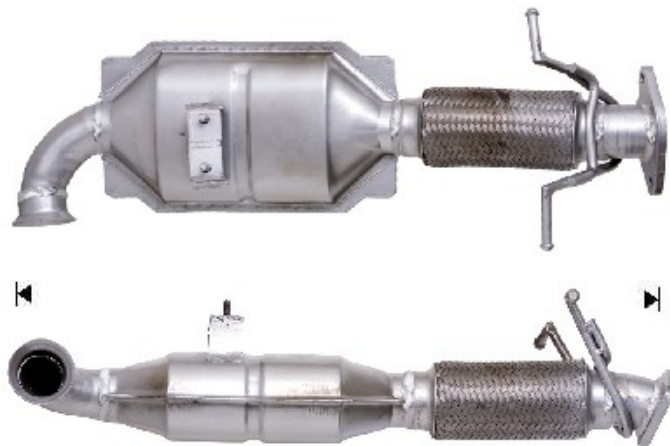

Fabrikant van **katalysatoren** en **deeltjesfilters**

NEDERLANDS ▾

VOLVO

97166D

PK310

OBD

650

4.20

Originele ref.:

36002229, 36002529

MERK	MODEL	DATUM
VOLVO	C30 2.0TD 1997 cc 98 Kw / 133 cv D4204T2	10/06>
VOLVO	C30 2.0TD 1997 cc 100 Kw / 136 cv D4204T	10/06>
VOLVO	C70 2.0TD 1997 cc 98 Kw / 133 cv D4204T2	1/06>
VOLVO	C70 2.0TD 1997 cc 100 Kw / 136 cv D4204T	1/06>
VOLVO	S40 2.0TD 1997 cc 98 Kw / 133 cv D4204T2	3/04>
VOLVO	S40 2.0TD 1997 cc 100 Kw / 136 cv D4204T	3/04>
VOLVO	V50 2.0TD 1997 cc 98 Kw / 133 cv D4204T2	3/04>
VOLVO	V50 2.0TD 1997 cc 100 Kw / 136 cv D4204T	3/04>

Ø 66x90°