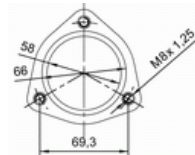

3531257, 8603155

MERK	MODEL	DATUM
VOLVO	240 2.0 1986 cc 82 Kw / 112 cv B200F	91>8/93
VOLVO	240 2.3 2316 cc 85 Kw / 116 cv B230F	91>8/93

Ø 50,5 ext

Ø 68x120°