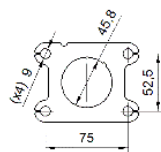

Originele ref.:

1S0254500GX

MERK	MODEL	DATUM
SEAT	MII 1.0i 12V 999 cc 44 Kw / 60 cv CHYA	8/18>
SEAT	MII 1.0i 12V 999 cc 55 Kw / 75 cv CHYB	8/18>
SKODA	CITIGO 1.0i 12V 999 cc 44 Kw / 60 cv CHYA	8/18>
SKODA	CITIGO 1.0i 12V 999 cc 55 Kw / 75 cv CHYB	8/18>
VOLKSWAGEN	UP 1.0i 12V 999 cc 44 Kw / 60 cv CHYA	8/18>
VOLKSWAGEN	UP 1.0i 12V 999 cc 55 Kw / 75 cv CHYB	8/18>

Ø 44,8 ext