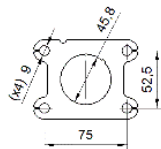

Originele ref.:
1S0254500GX

MERK	MODEL	DATUM
SEAT	MII 1.0i 12V 999 cc 44 Kw / 60 cv CHYA	8/18>
SEAT	MII 1.0i 12V 999 cc 55 Kw / 75 cv CHYB	8/18>
SKODA	CITIGO 1.0i 12V 999 cc 44 Kw / 60 cv CHYA	8/18>
SKODA	CITIGO 1.0i 12V 999 cc 55 Kw / 75 cv CHYB	8/18>
VOLKSWAGEN	UP 1.0i 12V 999 cc 44 Kw / 60 cv CHYA	8/18>
VOLKSWAGEN	UP 1.0i 12V 999 cc 55 Kw / 75 cv CHYB	8/18>

Ø 44,8 ext