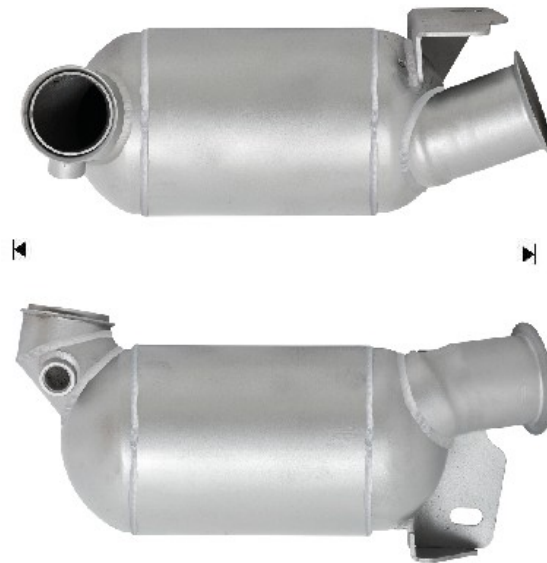

Fabrikant van **katalysatoren** en **deeltjesfilters**

NEDERLANDS ▾

VOLKSWAGEN

37956D

PK1210

370

2.90

Euro
5

Originele ref.:

7E0254200EX

MERK	MODEL	DATUM
VOLKSWAGEN	TRANSPORTER 2.0TDI DPF 4motion 1968 cc 100 Kw / 136 cv CAAE, CCHB	5/10>11/15
VOLKSWAGEN	TRANSPORTER 2.0TDI DPF 4motion 1968 cc 103 Kw / 140 cv CAAC, CCHA	9/09>11/15
VOLKSWAGEN	TRANSPORTER 2.0BitDI DPF 4motion 1968 cc 132 Kw / 180 cv CFCA	9/09>11/15

Ø 77x140°

Ø 77x140°