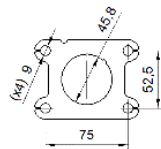

Fabrikant van **katalysatoren** en **deeltjesfilters**

NEDERLANDS ▾

SEAT, VOLKSWAGEN

37973

PK1395

OBD

mm.
↔

945

3.95

**Euro
6**

Originele ref.:
2Q0254501RX

MERK	MODEL	DATUM
SEAT	IBIZA 1.0i MPI 12V 999 cc 48 Kw / 65 cv CHYC	1/17>
SEAT	IBIZA 1.0i MPI 12V 999 cc 55 Kw / 75 cv CHYB	6/17>
VOLKSWAGEN	POLO 1.0i 12V 999 cc 48 Kw / 65 cv CHYC	8/17>
VOLKSWAGEN	POLO 1.0i 12V 999 cc 55 Kw / 75 cv CHYB	6/17>

Ø 44,8 ext