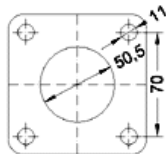

VOLKSWAGEN

37901

PK256

1190

4.30

Originele ref.:

6X0253058KX, 6X0253058NX

MERK	MODEL	DATUM
VOLKSWAGEN	LUPO 1.4i 16V 1390 cc 55 Kw / 75 cv BBY	5/02>

Ø 49,8 ext.