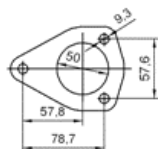

1J0253058GX, 1J0253058NX, 1J0254505PX, 1J0254505RX

MERK	MODEL	DATUM
AUDI	A3 1.9TDi 1896 cc 66 Kw / 90 cv ALH	8/97>8/00
AUDI	A3 1.9TDi 1896 cc 81 Kw / 110 cv ASV/AHF	3/97>
SEAT	LEON 1.9TDi 1896 cc 66 Kw / 90 cv ALH	9/99>
SEAT	LEON 1.9TDi 1896 cc 81 Kw / 110 cv ASV/AHF	9/99>
SEAT	TOLEDO 1.9TDi 1896 cc 66 Kw / 90 cv ALH	6/99>
SEAT	TOLEDO 1.9TDi 1896 cc 81 Kw / 110 cv ASV/AHF	6/99>
VOLKSWAGEN	BORA 1.9TDi 1896 cc 66 Kw / 90 cv ALH	8/98>
VOLKSWAGEN	BORA 1.9TDi 1896 cc 74 Kw / 101 cv ATD	5/00>3/04
VOLKSWAGEN	BORA 1.9TDi 1896 cc 81 Kw / 110 cv AHF	8/98>
VOLKSWAGEN	GOLF IV 1.9TDi 1896 cc 66 Kw / 90 cv ALH	10/97>
VOLKSWAGEN	GOLF IV 1.9TDi 1896 cc 74 Kw / 101 cv ATD	2/00>3/04
VOLKSWAGEN	GOLF IV 1.9TDi 1896 cc 81 Kw / 110 cv AHF	10/97>
VOLKSWAGEN	GOLF IV 1.9TDi 1896 cc 85 Kw / 115 cv AJM	5/98>
VOLKSWAGEN	NEW BEETLE 1.9TDi 1896 cc 66 Kw / 90 cv ALH	11/98>
VOLKSWAGEN	NEW BEETLE 1.9TDi 1896 cc 74 Kw / 101 cv ATD	10/00>3/04

Ø 54,8 ext