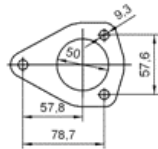

Originele ref.:

1J0254506X, 1J1253058RX

MERK	MODEL	DATUM
SEAT	LEON 1.9TDI 1896 cc 110 Kw / 150 cv ARL	9/00>10/05
SEAT	TOLEDO 1.9TDI 1896 cc 110 Kw / 150 cv ARL	10/00>7/04
<b>VOLKSWAGEN</b>	BORA 1.9TDI 1896 cc 110 Kw / 150 cv ARL	2/01>5/05
<b>VOLKSWAGEN</b>	<b>GOLF IV 1.9TDI 1896 cc 110 Kw / 150 cv ARL</b>	9/00>5/06

Ø 54,8 ext.