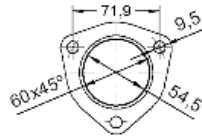

VOLKSWAGEN

37924

PK071

630

2.92

Originele ref.:

1J0254400DX, 1J0254400FX

MERK	MODEL	DATUM
VOLKSWAGEN	BORA 1.6i 16V 1598 cc 81 Kw / 110 cv BAD	8/01>9/03
VOLKSWAGEN	GOLF IV 1.6i 16V 1598 cc 81 Kw / 110 cv BAD	8/01>9/03

Ø 54.8 ext.