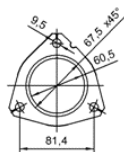

1J0131089BX

MERK	MODEL	DATUM
SEAT	TOLEDO 1.4i 16V 1390 cc 55 Kw / 75 cv AKQ / AHW	1/00>
SEAT	TOLEDO 1.4i 16V 1390 cc 55 Kw / 75 cv APE	11/99>
<b>VOLKSWAGEN</b>	<b>BORA 1.4i 16V 1390 cc 55 Kw / 75 cv AHW</b>	10/98>
<b>VOLKSWAGEN</b>	<b>BORA 1.4i 16V 1390 cc 55 Kw / 75 cv AKQ</b>	10/98>
<b>VOLKSWAGEN</b>	<b>GOLF IV 1.4i 16V 1390 cc 55 Kw / 75 cv AHW</b>	10/97>
<b>VOLKSWAGEN</b>	<b>GOLF IV 1.4i 16V 1390 cc 55 Kw / 75 cv AKQ</b>	10/97>

Ø 49,8 ext