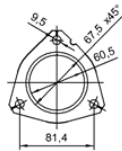

1J0131089BX

| MERK              | MODEL   | DATUM  |
|-------------------|---|--------|
| SEAT              | TOLEDO 1.4i 16V 1390 cc 55 Kw / 75 cv AKQ / AHW   | 1/00>  |
| SEAT              | TOLEDO 1.4i 16V 1390 cc 55 Kw / 75 cv APE         | 11/99> |
| <b>VOLKSWAGEN</b> | <b>BORA 1.4i 16V 1390 cc 55 Kw / 75 cv AHW</b>    | 10/98> |
| <b>VOLKSWAGEN</b> | <b>BORA 1.4i 16V 1390 cc 55 Kw / 75 cv AKQ</b>    | 10/98> |
| <b>VOLKSWAGEN</b> | <b>GOLF IV 1.4i 16V 1390 cc 55 Kw / 75 cv AHW</b> | 10/97> |
| <b>VOLKSWAGEN</b> | <b>GOLF IV 1.4i 16V 1390 cc 55 Kw / 75 cv AKQ</b> | 10/97> |

Ø 49,8 ext