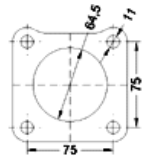

6K0253085BX

MERK	MODEL	DATUM
SEAT	CORDOBA 1.6i 1595 cc 55 Kw / 75 cv 1F	6/95>6/99
SEAT	CORDOBA 1.8i 1781 cc 66 Kw / 90 cv ADZ	6/95>6/99
SEAT	IBIZA 1.6i 1598 cc 55 Kw / 75 cv 1F	6/95>2/99
SEAT	IBIZA 1.8i 1781 cc 66 Kw / 90 cv ADZ	6/95>6/99
SEAT	INCA 1.6i 1598 cc 55 Kw / 75 cv 1F	11/95>5/97
<b>VOLKSWAGEN</b>	<b>CADDY 1.6i 1595 cc 55 Kw / 75 cv 1F</b>	11/95>5/97
<b>VOLKSWAGEN</b>	<b>POLO 1.6i Classic 1595 cc 55 Kw / 75 cv 1F</b>	11/95>9/97

Ø 49,8 ext