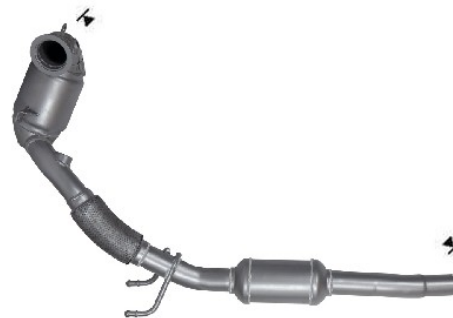

Fabrikant van **katalysatoren** en **deeltjesfilters**

NEDERLANDS ▾

VOLKSWAGEN

37979

PK1092

1100

6.70

Originele ref.:
2K0254500EX

MERK	MODEL	DATUM
VOLKSWAGEN	CADDY 1.0i TSi 12V 999 cc 62Kw / 84 cv DKRD	11/18>7/19
VOLKSWAGEN	CADDY 1.0i TSi 12V 999 cc 75 Kw / 102 cv CHZG, DKRE	11/15>9/20

Ø 49,8 ext.

Ø 93,0 ext.

Ø 72,0 int.