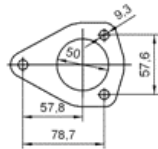

Originele ref.:

1J0254506X, 1J1253058RX

MERK	MODEL	DATUM
SEAT	LEON 1.9TDI 1896 cc 110 Kw / 150 cv ARL	9/00>10/05
SEAT	TOLEDO 1.9TDI 1896 cc 110 Kw / 150 cv ARL	10/00>7/04
<b>VOLKSWAGEN</b>	<b>BORA 1.9TDI 1896 cc 110 Kw / 150 cv ARL</b>	2/01>5/05
<b>VOLKSWAGEN</b>	<b>GOLF IV 1.9TDI 1896 cc 110 Kw / 150 cv ARL</b>	9/00>5/06

Ø 54,8 ext.