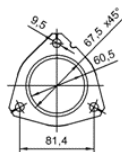

1J0131089BX

MERK	MODEL	DATUM
SEAT	TOLEDO 1.4i 16V 1390 cc 55 Kw / 75 cv AKQ / AHW	1/00>
SEAT	TOLEDO 1.4i 16V 1390 cc 55 Kw / 75 cv APE	11/99>
VOLKSWAGEN	BORA 1.4i 16V 1390 cc 55 Kw / 75 cv AHW	10/98>
VOLKSWAGEN	BORA 1.4i 16V 1390 cc 55 Kw / 75 cv AKQ	10/98>
VOLKSWAGEN	GOLF IV 1.4i 16V 1390 cc 55 Kw / 75 cv AHW	10/97>
VOLKSWAGEN	GOLF IV 1.4i 16V 1390 cc 55 Kw / 75 cv AKQ	10/97>

Ø 49,8 ext