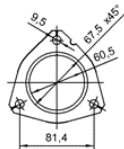

1J0131089BX

MERK	MODEL	DATUM
SEAT	TOLEDO 1.4i 16V 1390 cc 55 Kw / 75 cv AKQ / AHW	1/00>
SEAT	TOLEDO 1.4i 16V 1390 cc 55 Kw / 75 cv APE	11/99>
<b>VOLKSWAGEN</b>	<b>BORA 1.4i 16V 1390 cc 55 Kw / 75 cv AHW</b>	10/98>
<b>VOLKSWAGEN</b>	<b>BORA 1.4i 16V 1390 cc 55 Kw / 75 cv AKQ</b>	10/98>
<b>VOLKSWAGEN</b>	<b>GOLF IV 1.4i 16V 1390 cc 55 Kw / 75 cv AHW</b>	10/97>
<b>VOLKSWAGEN</b>	<b>GOLF IV 1.4i 16V 1390 cc 55 Kw / 75 cv AKQ</b>	10/97>

Ø 49,8 ext