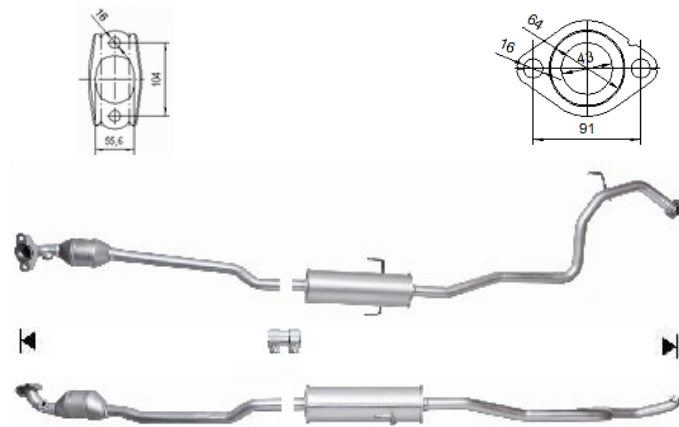

Fabrikant van **katalysatoren** en **deeltjesfilters**

NEDERLANDS ▾

DAIHATSU, TOYOTA

95154

PK961

OBD

mm.

2500

Kg.

9.90

2

Euro
5

Originele ref.:

174100Y010

MERK	MODEL	DATUM
DAIHATSU	CHARADE 1.3i VVTI 16V 1329 cc 73 Kw / 99 cv 1NRFE	6/11>
TOYOTA	YARIS 1.3i VVTI 16V 1329 cc 74 Kw / 101 cv 1NRFE	11/08>7/11

Ø 42,5 ext