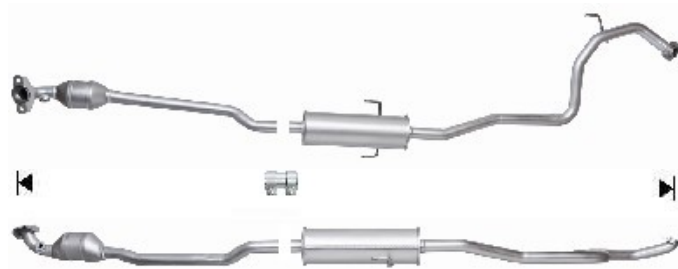

TOYOTA

95141

PK961

2500

9.90

Originele ref.:
174100J050

MERK	MODEL	DATUM
TOYOTA	YARIS 1.3i VVTI 16V 1298 cc 64 Kw / 87 cv 2SZFE	11/05>11/08

Ø 42,5 ext