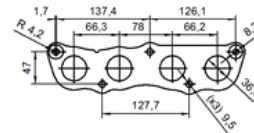

MERK	MODEL	DATUM
TOYOTA	YARIS 1.3i VVTI 16V 1298 cc 64 Kw / 87 cv 2SZFE	11/05>11/08

Ø 48,3 ext