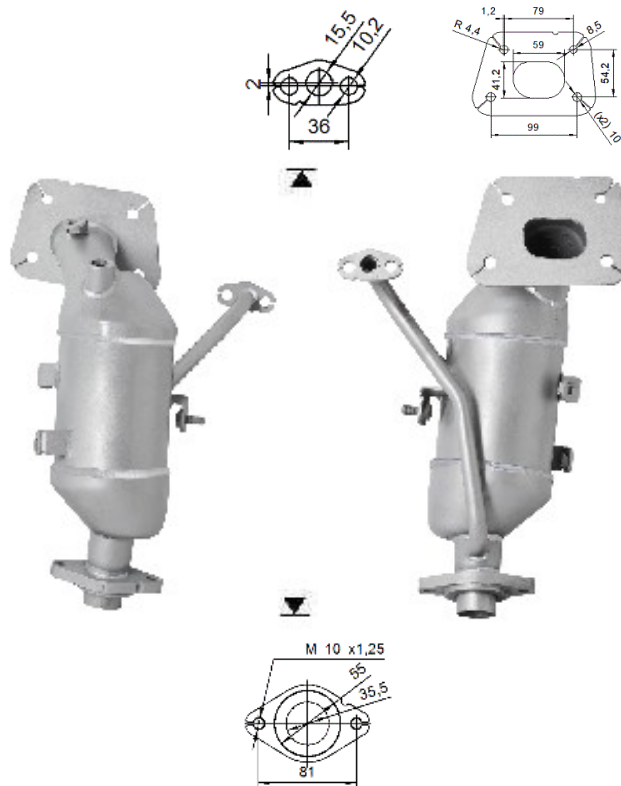

Fabrikant van **katalysatoren** en **deeltjesfilters**

NEDERLANDS ▾

CITROËN, PEUGEOT, TOYOTA

95160

PK1200

395

2.65

(1)

(2)

Originele ref.:

171400Q090, 171400Q100, B000871480

MERK	MODEL	DATUM
CITROËN	C1 1.0i 12V 998 cc 51 Kw / 69 cv 1KRFE (CFB)	5/14>5/15
CITROËN	C1 1.0i 12V 998 cc 51 Kw / 69 cv 1KRFE (CFB)	(1)(2) 5/15>
PEUGEOT	108 1.0i 12V 998 cc 51 Kw / 69 cv 1KRFE (CFB)	5/14>5/15
PEUGEOT	108 1.0i 12V 998 cc 51 Kw / 69 cv 1KRFE (CFB)	(1)(2) 5/15>
TOYOTA	AYGO 1.0i 12V 998 cc 51 Kw / 69 cv 1KRFE	5/14>5/15
TOYOTA	AYGO 1.0i 12V 998 cc 51 Kw / 69 cv 1KRFE	(1)(2) 5/15>4/18
TOYOTA	YARIS 1.0i 12V 998 cc 51 Kw / 69 cv 1KRFE	(1)(2) 7/14>5/20

Ø 35.0 ext