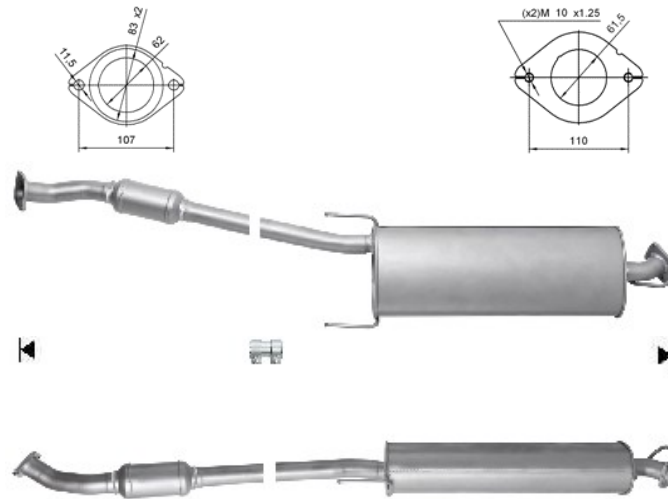

Fabrikant van **katalysatoren** en **deeltjesfilters**

NEDERLANDS ▾

TOYOTA

**95152**

PK1110

2020

17.00

Originele ref.:

1742028710, 1742028712

MERK	MODEL	DATUM
TOYOTA	RAV 4 2.0i 16V 1998 cc 112 Kw / 152 cv 1AZFE	11/05>11/12
TOYOTA	RAV 4 2.4i 16V 2362 cc 125 Kw / 170 cv 2AZFE	11/05>11/12

Ø 60.5 ext