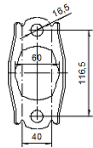

MERK	MODEL	DATUM
TOYOTA	RAV 4 2.2TD D4D 2231 cc 100 Kw / 136 cv 2ADFTV	11/05>12/08

Ø 60,5 ext