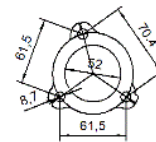

Originele ref.:  
250510W010

MERK	MODEL	DATUM
TOYOTA	RAV 4 2.2TD D4D 2231 cc 100 Kw / 136 cv 2ADFTV	11/05>12/08

Ø 60 ext