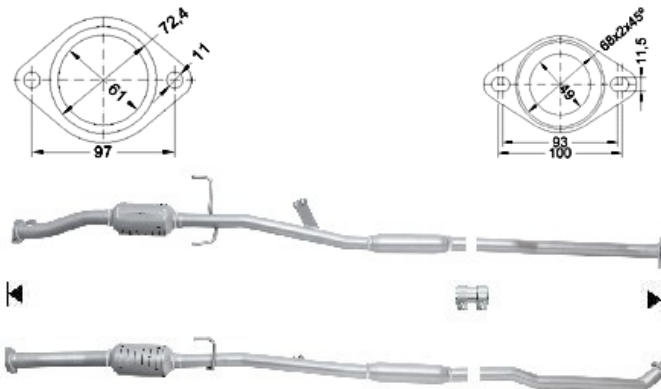

Fabrikant van **katalysatoren** en **deeltjesfilters**

NEDERLANDS ▾

TOYOTA

95163

PK583

OBD

2270

8.20

2

5

Originele ref.:
1742028360

MERK	MODEL	DATUM
TOYOTA	RAV 4 2.0i 16V 1998 cc 110 Kw / 150 cv 1AZFE	(1) 7/03>10/05

Ø 47,5 ext