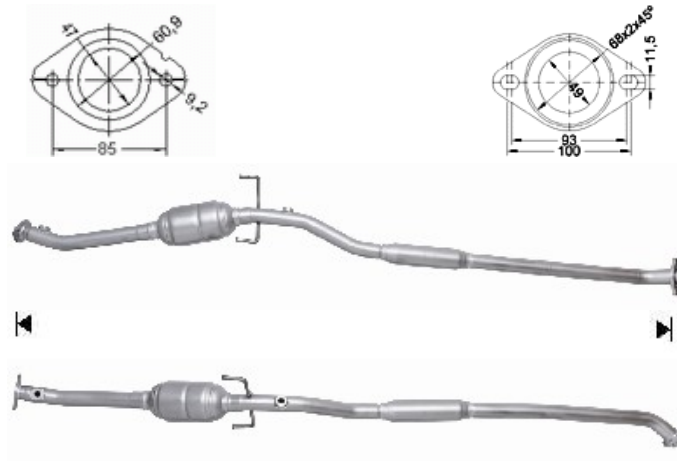

Fabrikant van **katalysatoren** en **deeltjesfilters**

NEDERLANDS ▾

TOYOTA

95142

PK584

2140

7.60

3

Originele ref.:
1742022020

MERK	MODEL	DATUM
TOYOTA	RAV 4 1.8i 16V 1794 cc 92 Kw / 125 cv 1ZZFE	(1) 5/00>11/05

Ø 48,5 ext