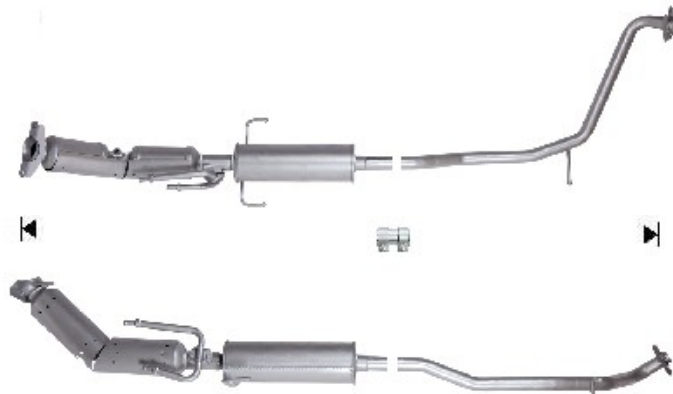

Fabrikant van **katalysatoren** en **deeltjesfilters**

NEDERLANDS ▾

TOYOTA

95183

PK550

2175

11.50

Euro
5

Originele ref.:

1741037300, 1741037700, 1741037701

MERK	MODEL	DATUM
TOYOTA	PRIUS 1.8i 16V Plug-in Hybrid 1798 cc 90 Kw / 122 cv 2ZRFXE	5/12>3/16
TOYOTA	PRIUS 1.8i 16V Full Hybrid 1798 cc 100 Kw / 136 cv 2ZRFXE	4/09>10/15

Ø 42,5 ext.