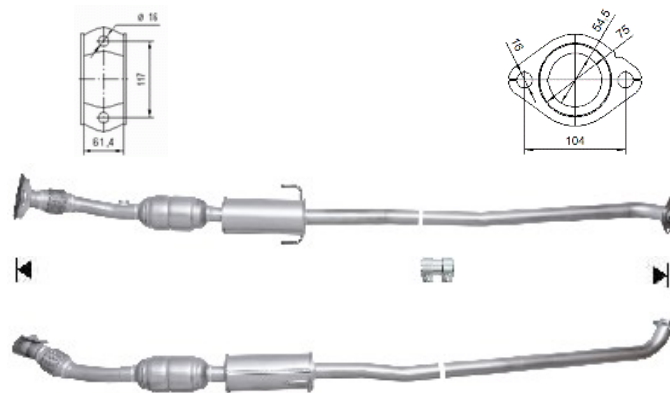

Fabrikant van **katalysatoren** en **deeltjesfilters**

NEDERLANDS ▾

TOYOTA

**95143D**

PK959

2370

9.60

Originele ref.:

174100R030, 174100R040

MERK	MODEL	DATUM
TOYOTA	COROLLA VERSO 2.2TD D4D 2231 cc 100 Kw / 136 cv 2ADFTV	8/05>2/09
TOYOTA	COROLLA VERSO 2.2TD D4D DPF 2231 cc 130 Kw / 177 cv 2ADFHV	8/05>4/07

Ø 53,8 ext