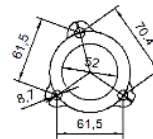

250510R010

MERK	MODEL	DATUM
TOYOTA	AURIS 2.0TD D4D 1998 cc 93 Kw / 126 cv 1ADFTV	10/06>3/09
TOYOTA	AVENSIS 2.0TD D4D 1998 cc 93 Kw / 126 cv 1ADFTV	5/06>11/08
TOYOTA	AVENSIS 2.2TD D4D 2231 cc 110 Kw / 150 cv 2ADFTV	4/05>11/08
TOYOTA	COROLLA 2.0TD D4D 1998 cc 93 Kw / 126 cv 1ADFTV	11/06>1/09
TOYOTA	COROLLA VERSO 2.2TD D4D 2231 cc 100 Kw / 136 cv 2ADFTV	8/05>2/09

Ø 60 ext