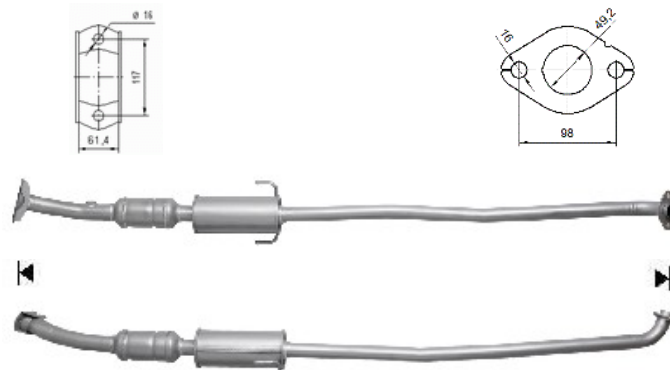

Originele ref.:

174100D290

MERK	MODEL	DATUM
TOYOTA	COROLLA VERSO 1.6i 16V 1598 cc 81 Kw / 110 cv 3ZZFE	2/04>1/09
TOYOTA	COROLLA VERSO 1.8i 16V 1794 cc 95 Kw / 129 cv 1ZZFE	2/04>1/09

Ø 48,5 ext