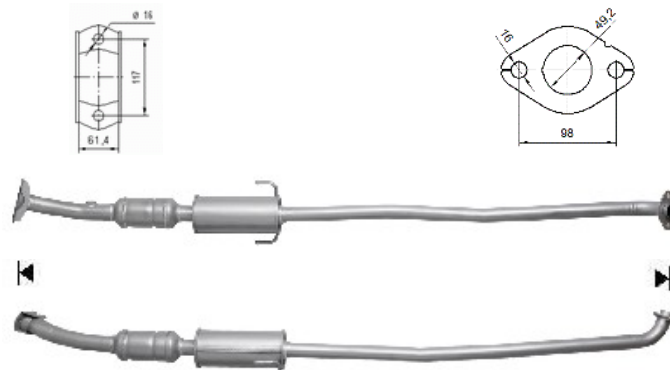

Kg.
⬆

8.50

2

Originele ref.:

174100D290

MERK	MODEL	DATUM
TOYOTA	COROLLA VERSO 1.6i 16V 1598 cc 81 Kw / 110 cv 3ZZFE	2/04>1/09
TOYOTA	COROLLA VERSO 1.8i 16V 1794 cc 95 Kw / 129 cv 1ZZFE	2/04>1/09

Ø 48,5 ext