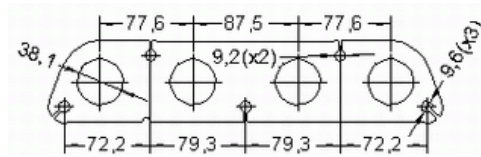

Originele ref.:

171410T160

MERK	MODEL	DATUM
TOYOTA	C-HR 1.8i VVTI 16V Full Hybrid 1798 cc 90 Kw / 122 cv 2ZRFXE	2/19>
TOYOTA	COROLLA 1.8i VVTI 16V Full Hybrid 1798 cc 90 Kw / 122 cv 2ZRFXE	11/20>

Ø 60,5 ext.