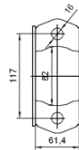

Kg.
⬆

7.90

2

Euro
6

Originele ref.:
174100TA90

MERK	MODEL	DATUM
TOYOTA	C-HR 1.8i 16V Full Hybrid 1798 cc 90 Kw / 122 cv 2ZRFXE	10/16>

Ø 42,8 ext