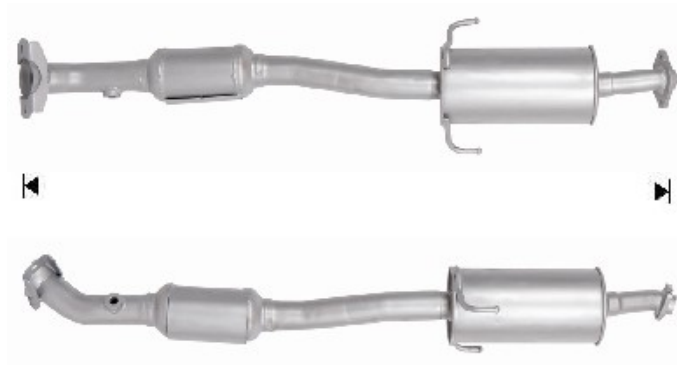

Fabrikant van **katalysatoren** en **deeltjesfilters**

NEDERLANDS ▾

TOYOTA

95173

PK1187

OBD

mm.
↔

1315

Kg.
⬆

7.90

2

Euro
6

Originele ref.:
174100TA90

MERK	MODEL	DATUM
TOYOTA	C-HR 1.8i 16V Full Hybrid 1798 cc 90 Kw / 122 cv 2ZRFXE	10/16>

Ø 42,8 ext