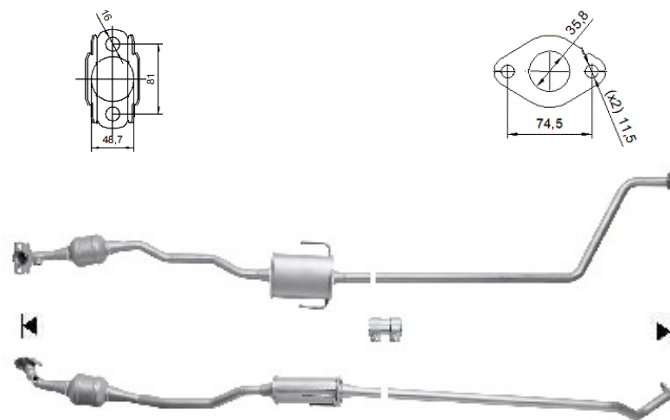

Fabrikant van **katalysatoren** en **deeltjesfilters**

NEDERLANDS ▾

CITROËN, PEUGEOT, TOYOTA

**95161**

PK1201

2300

7.05

Originele ref.:

174100Q080, B001034380, B001121280

MERK	MODEL	DATUM
CITROËN	C1 1.0i 12V 998 cc 51 Kw / 69 cv 1KRFE (CFB)	5/15>
CITROËN	C1 1.0i VTI 12V 998 cc 53 Kw / 72 cv 1KRFE (CFB)	6/18>
PEUGEOT	108 1.0i 12V 998 cc 51 Kw / 69 cv 1KRFE (CFB)	5/15>
PEUGEOT	108 1.0i VTI 12V 998 cc 53 Kw / 72 cv 1KRFE (CFB)	5/18>
TOYOTA	AYGO 1.0i 12V 998 cc 51 Kw / 69 cv 1KRFE	5/15>
TOYOTA	<b>AYGO 1.0i VVTI 12V 998 cc 53 Kw / 72 cv 1KRFE</b>	5/18>

Ø 35.0 ext