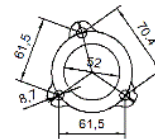

250510R010

MERK	MODEL	DATUM
TOYOTA	AURIS 2.0TD D4D 1998 cc 93 Kw / 126 cv 1ADFTV	10/06>3/09
TOYOTA	AVENSIS 2.0TD D4D 1998 cc 93 Kw / 126 cv 1ADFTV	5/06>11/08
TOYOTA	AVENSIS 2.2TD D4D 2231 cc 110 Kw / 150 cv 2ADFTV	4/05>11/08
TOYOTA	COROLLA 2.0TD D4D 1998 cc 93 Kw / 126 cv 1ADFTV	11/06>1/09
TOYOTA	COROLLA VERSO 2.2TD D4D 2231 cc 100 Kw / 136 cv 2ADFTV	8/05>2/09

Ø 60 ext