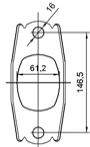

Originele ref.:
174100T110

MERK	MODEL	DATUM
TOYOTA	AURIS 1.6i VVTi 16V 1598 cc 97 Kw / 132 cv 1ZRFAE	2/09>4/15
TOYOTA	AURIS 1.8i VVTi 16V 1798 cc 108 Kw / 147 cv 2ZRFAE	2/09>9/12
TOYOTA	AVENSIS 1.6i VVTi 16V 1598 cc 97 Kw / 132 cv 1ZRFAE	11/08>4/15
TOYOTA	AVENSIS 1.8i VVTi 16V 1798 cc 108 Kw / 147 cv 2ZRFAE	11/08>4/15
TOYOTA	COROLLA 1.6i VVTi 16V 1598 cc 97 Kw / 132 cv 1ZRFAE	6/13>4/15

Ø 48,5 ext