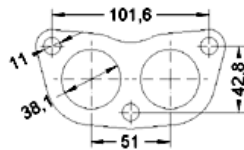

1415061A12, 1415061A13, 1415061AV0

MERK	MODEL	DATUM
SUZUKI	VITARA 1.6i 4x4 1590 cc 55 Kw / 75 cv G16A	89>7/91

Ø 44,9 ext