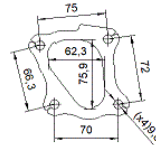

Originele ref.:

1422060R00H02

| MERK | MODEL | DATUM |
|--------|--|-------|
| SUZUKI | SX4 1.4i VVT 16V 1373 cc 103 Kw / 140 cv K14C | 8/16> |
| SUZUKI | VITARA 1.4i VVT 16V 1373 cc 103 Kw / 140 cv K14C | 9/15> |

Ø 44,8 ext.