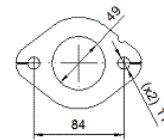

Kg.

8.50

2

Originele ref.:

1425063JA2H02, 1425063JA3H02, 1425063JA4H02

MERK	MODEL	DATUM
SUZUKI	SWIFT 1.6i 16V 1586 cc 92 Kw / 125 cv M16A	6/06>

Ø 48 ext