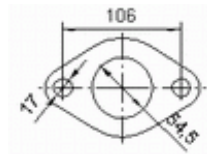

Kg.

8.50

2

Originele ref.:

1425063JA2H02, 1425063JA3H02, 1425063JA4H02

MERK	MODEL	DATUM
SUZUKI	SWIFT 1.6i 16V 1586 cc 92 Kw / 125 cv M16A	6/06>

Ø 48 ext