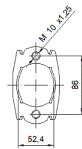

**2**

Originele ref.:

1425054G40, 1425054GV0, 1425054GVV

MERK	MODEL	DATUM
SUZUKI	LIANA 1.3i 16V 2WD 1328 cc 66 Kw / 90 cv M13A	6/01>8/06
SUZUKI	LIANA 1.6i 16V 2WD 1586 cc 76 Kw / 103 cv M16A	6/01>12/07
SUZUKI	LIANA 1.6i 16V 2WD 1586 cc 78 Kw / 106 cv M16A	6/01>8/07
SUZUKI	<b>LIANA 1.6i 16V 2WD 1586 cc 79 Kw / 107 cv M16A</b>	1/05>8/07

Ø 48 ext