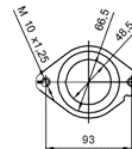

**2**

Originele ref.:

1425054G40, 1425054GV0, 1425054GVV

MERK	MODEL	DATUM
SUZUKI	LIANA 1.3i 16V 2WD 1328 cc 66 Kw / 90 cv M13A	6/01>8/06
SUZUKI	LIANA 1.6i 16V 2WD 1586 cc 76 Kw / 103 cv M16A	6/01>12/07
SUZUKI	LIANA 1.6i 16V 2WD 1586 cc 78 Kw / 106 cv M16A	6/01>8/07
SUZUKI	<b>LIANA 1.6i 16V 2WD 1586 cc 79 Kw / 107 cv M16A</b>	1/05>8/07

Ø 48 ext