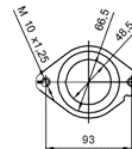

**2**

Originele ref.:

1425054G40, 1425054GV0, 1425054GVV

MERK	MODEL	DATUM
SUZUKI	LIANA 1.3i 16V 2WD 1328 cc 66 Kw / 90 cv M13A	6/01>8/06
SUZUKI	LIANA 1.6i 16V 2WD 1586 cc 76 Kw / 103 cv M16A	6/01>12/07
SUZUKI	<b>LIANA 1.6i 16V 2WD 1586 cc 78 Kw / 106 cv M16A</b>	6/01>8/07
SUZUKI	LIANA 1.6i 16V 2WD 1586 cc 79 Kw / 107 cv M16A	1/05>8/07

Ø 48 ext