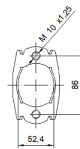

**2**

Originele ref.:

1425054G40, 1425054GV0, 1425054GVV

MERK	MODEL	DATUM
SUZUKI	LIANA 1.3i 16V 2WD 1328 cc 66 Kw / 90 cv M13A	6/01>8/06
SUZUKI	LIANA 1.6i 16V 2WD 1586 cc 76 Kw / 103 cv M16A	6/01>12/07
SUZUKI	<b>LIANA 1.6i 16V 2WD 1586 cc 78 Kw / 106 cv M16A</b>	6/01>8/07
SUZUKI	LIANA 1.6i 16V 2WD 1586 cc 79 Kw / 107 cv M16A	1/05>8/07

Ø 48 ext