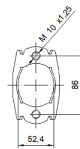

1425054G40, 1425054GV0, 1425054GVV

MERK	MODEL	DATUM
SUZUKI	LIANA 1.3i 16V 2WD 1328 cc 66 Kw / 90 cv M13A	6/01>8/06
SUZUKI	LIANA 1.6i 16V 2WD 1586 cc 76 Kw / 103 cv M16A	6/01>12/07
SUZUKI	LIANA 1.6i 16V 2WD 1586 cc 78 Kw / 106 cv M16A	6/01>8/07
SUZUKI	LIANA 1.6i 16V 2WD 1586 cc 79 Kw / 107 cv M16A	1/05>8/07

Ø 48 ext