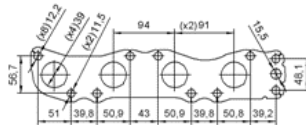

1

Euro 5

Originele ref.:

1411076J21H02

MERK	MODEL	DATUM
SUZUKI	JIMNY 1.3i 16V 1328 cc 63 Kw / 86 cv M13A	1/11>

Ø 44,5 ext