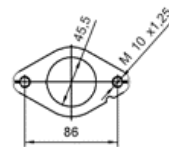

Fabrikant van **katalysatoren** en **deeltjesfilters**

NEDERLANDS ▾

SUZUKI

91054

PK523

OBD

mm.
↔

1170

4.90

Originele ref.:

1419080AV0, 1419080AVV

MERK	MODEL	DATUM
SUZUKI	JIMNY 1.3i 16V 1298 cc 59 Kw / 80 cv G13BB	5/00>
SUZUKI	JIMNY 1.3i 16V 1328 cc 60 Kw / 82 cv M13A	5/01>7/04

Ø 44,8 ext