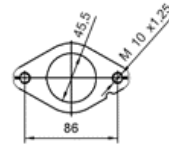

Fabrikant van **katalysatoren** en **deeltjesfilters**

NEDERLANDS ▾

SUZUKI

91054

PK523

OBD

mm.
↔

1170

4.90

Originele ref.:

1419080AV0, 1419080AVV

MERK	MODEL	DATUM
SUZUKI	JIMNY 1.3i 16V 1298 cc 59 Kw / 80 cv G13BB	5/00>
SUZUKI	JIMNY 1.3i 16V 1328 cc 60 Kw / 82 cv M13A	5/01>7/04

Ø 44,8 ext