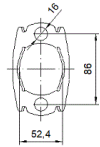

Fabrikant van **katalysatoren** en **deeltjesfilters**

NEDERLANDS ▾

SUZUKI

91054

PK523

OBD

mm.
↔

1170

4.90

Originele ref.:

1419080AV0, 1419080AVV

MERK	MODEL	DATUM
SUZUKI	JIMNY 1.3i 16V 1298 cc 59 Kw / 80 cv G13BB	5/00>
SUZUKI	JIMNY 1.3i 16V 1328 cc 60 Kw / 82 cv M13A	5/01>7/04

Ø 44,8 ext