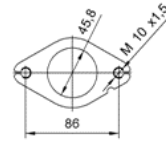

1419081A00

MERK	MODEL	DATUM
SUZUKI	JIMNY 1.3i 1298 cc 59 Kw / 80 cv G13BB	98>

Ø 44,8 ext