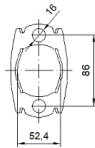

1419081A00

MERK	MODEL	DATUM
SUZUKI	JIMNY 1.3i 1298 cc 59 Kw / 80 cv G13BB	98>

Ø 44,8 ext