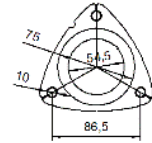

Originele ref.:

1419065DV0, 1419065DVV

MERK	MODEL	DATUM
SUZUKI	GRAND VITARA 1.6i 16V 1590 cc 69 Kw / 94 cv G16B	5/99>2/05
SUZUKI	GRAND VITARA 2.0i 16V 1995 cc 94 Kw / 128 cv J20A	5/99>2/05

Ø 53,4 ext

Ø 54,8 ext