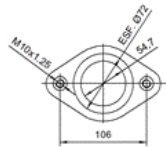

1425065D90

MERK	MODEL	DATUM
SUZUKI	GRAND VITARA 1.6i 16V 1590 cc 69 Kw / 94 cv G16B	5/99>2/05
SUZUKI	GRAND VITARA 2.0i 16V 1995 cc 94 Kw / 128 cv J20A	5/99>2/05

Ø 48,8 ext